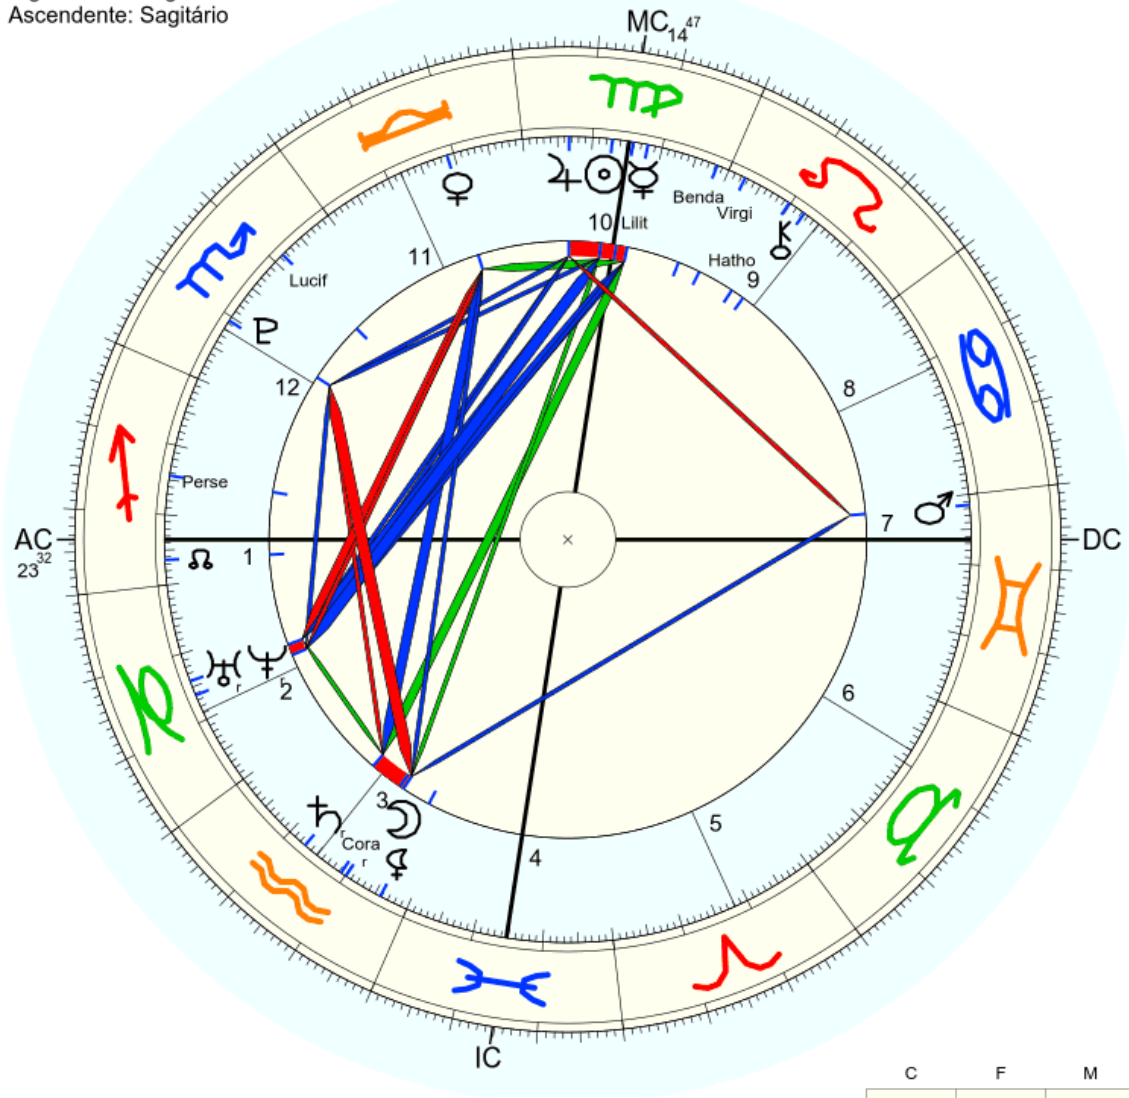

Horas: 12:00 LMT  
 Tempo Univ.: 15:11:43  
 Tempo Sid.: 2:53:13

Título: 2.AT 0.0-1 30-Apr-2024

Mapa de evento (Método: Astrodiest / Placidus)  
 Signo Solar: Touro  
 Ascendente: Leão

☉ Sol	♉	14° 10' 17"	
☾ Lua	♍	19° 46' 3"	
☿ Mercúrio	♍	21° 34' 48"	
♀ Vénus	♉	15° 0' 5"	
♂ Marte	♉	6° 3' 35"	Queda
♃ Júpiter	♉	25° 36' 42"	r
♄ Saturno	♉	15° 19' 19"	Dom.
♅ Urano	♉	8° 46' 2"	Exalt.
♆ Neptuno	♉	8° 11' 31"	Dom.
♇ Plutão	♉	15° 2' 5"	
♁ Nodo médio	♈	4° 4' 11"	
♄ Quiron		não disponível	
♀ Lillith	♏	9° 21' 6"	
1181 Lillith	♏	10° 15' 6"	
2340 Hathor		não disponível	
504 Cora	♏	13° 22' 10"	
399 Persephone	♏	29° 44' 24"	r
1930 Lucifer	♏	22° 5' 18"	r
734 Benda	♏	14° 23' 41"	
50 Virginia	♏	17° 31' 12"	
AC:	♌	5° 15' 43"	2: ♍ 10° 17' 3: ♎ 15° 6'
MC:	♏	15° 49' 32"	11: ♏ 12° 33' 12: ♏ 7° 54'

	C	F	M
F	☽ ♀	♀ AC	LI Lu
A	♃	♃	♀ Be
T	♁	☉ ♁ VIMC	
A	♂ Co	♃ ♃	♃

Nome: Músicas - final  
 data: qua., 9 de setembro 1992  
 em Brasília (Distrito Federal), BRAS  
 47w55'47, 15s46'47

Horas: 12:00  
 Tempo Univ.: 15:00  
 Tempo Sid.: 11:03:55

Título: 2.AT 0.0-1 30-Apr-2024

Mapa de evento (Método: Astrodiens / Placidus)  
 Signo Solar: Virgem  
 Ascendente: Sagitário

☉ Sol	♍ 17° 10' 21"	
☾ Lua	♋ 20° 9' 6"	
☿ Mercúrio	♍ 12° 4' 30"	Dom. Exalt.
♀ Vênus	♍ 10° 59' 16"	Dom.
♂ Marte	♋ 28° 29' 18"	
♃ Júpiter	♋ 23° 20' 37"	Detr.
♄ Saturno	♋ 12° 52' 39"	Dom.
♅ Urano	♋ 14° 7' 7"	
♆ Neptuno	♋ 16° 16' 10"	
♇ Plutão	♋ 20° 36' 44"	Dom.
♁ Nodo médio	♋ 26° 25' 46"	
♁ Quiron	♋ 17° 37' 16"	
♀ Lilith	♋ 25° 49' 24"	
1181 Lilith	♋ 14° 10' 48"	
2340 Hathor	♋ 20° 13' 59"	
504 Cora	♋ 19° 19' 52"	
399 Persephone	♋ 14° 23' 6"	
1930 Lucifer	♋ 8° 31' 38"	
734 Benda	♋ 1° 46' 39"	
50 Virginia	♋ 27° 26' 2"	
AC:	♏ 23° 32' 24"	2: ♋ 18° 49' 3: ♌ 15° 6'
MC:	♌ 14° 46' 32"	11: ♌ 18° 3' 12: ♍ 21° 58'