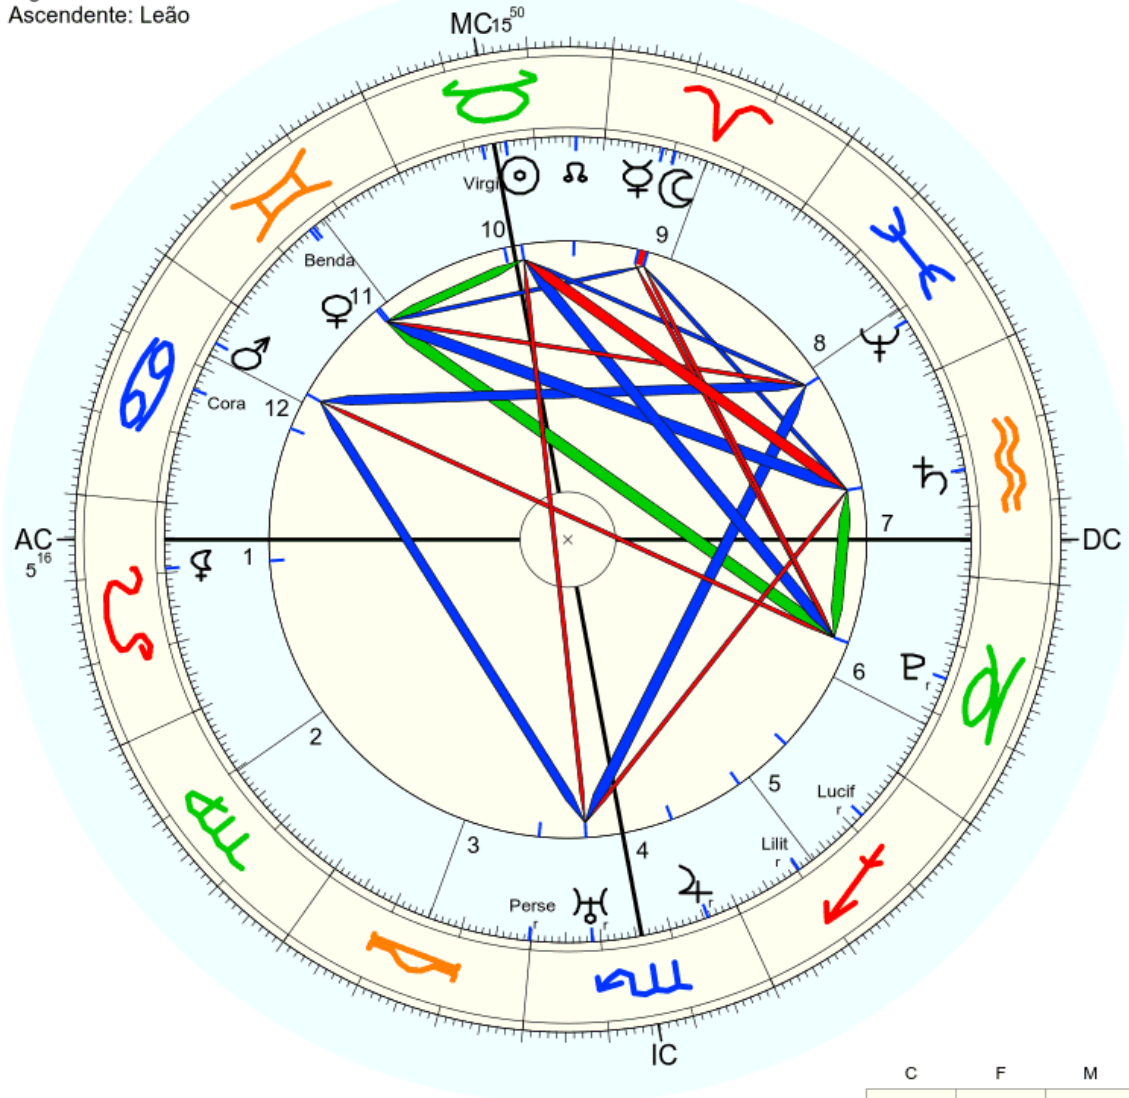

2+3=5  
Eu, Lúcifer, Atravessei um oceano de tempo e estrelas a sua procura  
**5**  
5+5=55  
Shin  $\aleph = 300$   
S H I N  
3 5 1 5  
3 5 1 5  
8 6 6  
5 3  
8  
**55 3 8 – 66 Coração**

**6 + 4 + 5 + 3 + 3 + 5 = 26 YHWH**

$(6 + 4 + 5 + 3 + 3 + 5) \times 60 = 1560$

**1560 + 5 + 9 + 38 + 37 + 16 + 38 = 15 6 5 9 3 8 3 7 1 6 3 8 = 74 Lúcifer**

Nome: Músicas - final  
 data: qui., 5 de maio 50 greg.  
 em Brasília (Distrito Federal), BRAS  
 47w55'47, 15s46'47

Horas: 12:00 LMT  
 Tempo Univ.: 15:11:43  
 Tempo Sid.: 2:53:13

Título: 2.AT 0.0-1 30-Apr-2024

Mapa de evento (Método: Astrodiest / Placidus)  
 Signo Solar: Touro  
 Ascendente: Leão

☉ Sol	♉	14° 10' 17"	
☾ Lua	♍	19° 46' 3"	
☿ Mercúrio	♍	21° 34' 48"	
♀ Vénus	♉	15° 0' 5"	
♂ Marte	♉	6° 3' 35"	Queda
♃ Júpiter	♉	25° 36' 42"	r
♄ Saturno	♉	15° 19' 19"	Dom.
♅ Urano	♉	8° 46' 2"	Exalt.
♆ Neptuno	♉	8° 11' 31"	Dom.
♇ Plutão	♉	15° 2' 5"	
♁ Nodo médio	♈	4° 4' 11"	
♄ Quiron		não disponível	
♀ Lillith	♏	9° 21' 6"	
1181 Lillith	♏	10° 15' 6"	
2340 Hathor		não disponível	
504 Cora	♏	13° 22' 10"	
399 Persephone	♏	29° 44' 24"	r
1930 Lucifer	♏	22° 5' 18"	r
734 Benda	♏	14° 23' 41"	
50 Virginia	♏	17° 31' 12"	
AC:	♌	5° 15' 43"	2: ♍ 10° 17' 3: ♎ 15° 6'
MC:	♏	15° 49' 32"	11: ♏ 12° 33' 12: ♏ 7° 54'

Título: 2.AT 0.0-1 30-Apr-2024

Mapa de evento (Método: Astrodiens / Placidus)  
 Signo Solar: Virgem  
 Ascendente: Sagitário

☉ Sol	♍ 17° 10' 21"	
☾ Lua	♋ 20° 9' 6"	
☿ Mercúrio	♍ 12° 4' 30"	Dom. Exalt.
♀ Vênus	♍ 10° 59' 16"	Dom.
♂ Marte	♋ 28° 29' 18"	
♃ Júpiter	♋ 23° 20' 37"	Detr.
♄ Saturno	♋ 12° 52' 39"	Dom.
♅ Urano	♋ 14° 7' 7"	
♆ Neptuno	♋ 16° 16' 10"	
♇ Plutão	♋ 20° 36' 44"	Dom.
♁ Nodo médio	♋ 26° 25' 46"	
♁ Quiron	♋ 17° 37' 16"	
♀ Lilith	♋ 25° 49' 24"	
1181 Lilith	♋ 14° 10' 48"	
2340 Hathor	♋ 20° 13' 59"	
504 Cora	♋ 19° 19' 52"	
399 Persephone	♋ 14° 23' 6"	
1930 Lucifer	♋ 8° 31' 38"	
734 Benda	♋ 1° 46' 39"	
50 Virginia	♋ 27° 26' 2"	
AC:	♏ 23° 32' 24"	2: ♋ 18° 49' 3: ♌ 15° 6'
MC:	♌ 14° 46' 32"	11: ♌ 18° 3' 12: ♍ 21° 58'